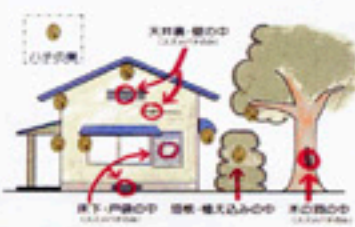

藤井製瓦 検索

スズメバチ馬区除

7・8月に最も蜂がどう猛になる時季です。スズメバチは、その中でも特に激しく攻撃的な小生質を持っています。

そんな蜂の巣でお困りのあなた!!

藤井製瓦工業に

ご相談してください

適正な価格で馬区除いたします。

担当: 大塚