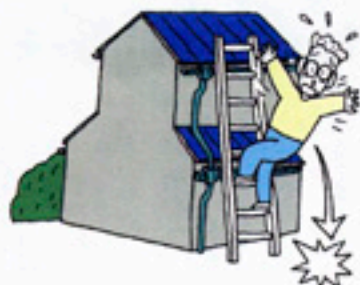

雨樋は奈良時代(733年)に建立された東大寺三日月堂の木製の雨樋が初めてで住宅への普及は江戸時代からで当時としては竹を半分に割って雨樋にしていたそうです。

↑竹の雨樋

メンテナンス

雨樋は屋根からの雨水を受け流すものです。雨樋から雨水があ〜!!といった糸馬臭はないですか? もしかすると、雨樋がつまっている可能性大です(T-T)

実は雨樋が溢れると雨漏りの原因にもなるのです。日頃から雨降りの時には気を付けて見てくださいね。高い所の点検は大変危険ですのでお宅にお任せください。